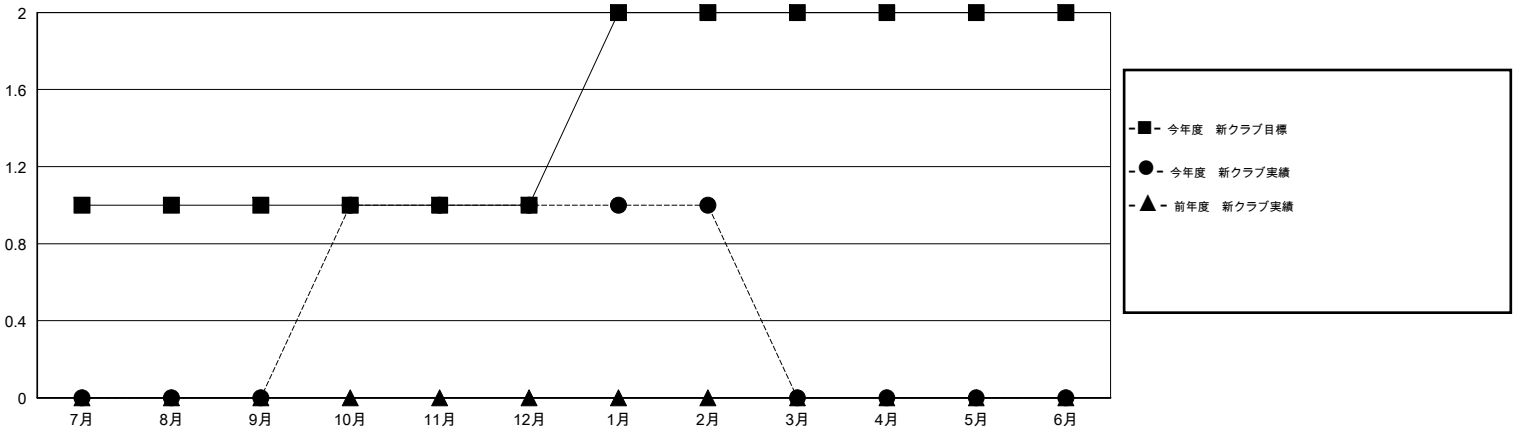

MONTHLY MEMBERSHIP PROGRESS REPORT

District 335 B

Results as of: 2/29/2016

GMT: Masayoshi Maruyama

地域 JAPAN

GMT会則地域 5-Jap

クラブ					名				
結果: 2015-2016					結果: 2015-2016				
四半期	新クラブ目標	新クラブ	解散クラブ	純増/減	四半期	新会員目標	チャーターメン バー/新会員	退会者	純増/減
7月/8月/9月	1	0	0	0	7月/8月/9月	351	329	77	252
10月/11月/12月	0	1	0	1	10月/11月/12月	225	197	102	95
1月/2月/3月	1	0	0	0	1月/2月/3月	351	178	87	91
4月/5月/6月	0	0	0	0	4月/5月/6月	225	0	0	0

新クラブ目標及び実績累計