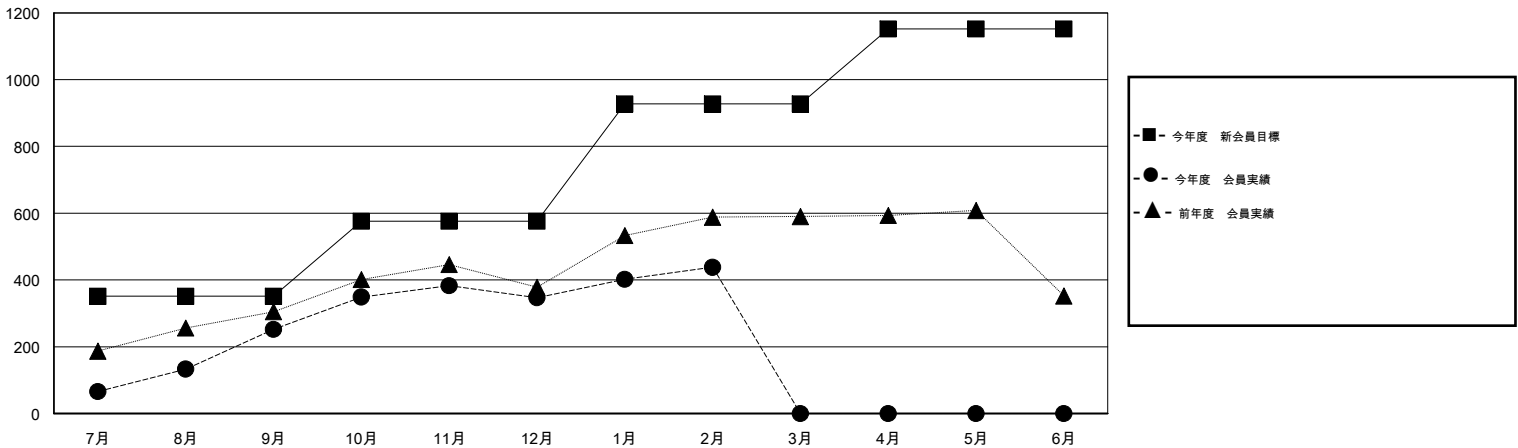

会員目標及び実績累計

解散クラブ: 0	142 CLUBS OF 171 一名以上の新会員を登録	男女別
		男性 5,027 (71.75%)
		女性 1,979 (28.25%)
退会者	健康診断データはこちら	家族会員 3,145
物故会員 34		世帯主 1,410
クラブ解散 0		世帯主以外 1,735
その他 232		
合計 266